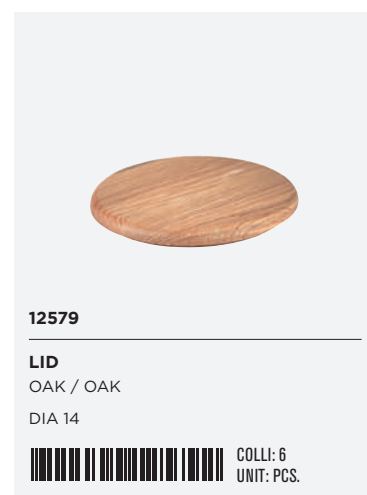

NATURAL ELEGANCE

Opt for the Nordic nature look and mix ravishing, rustic oak with the other beautiful materials in the BITZ range. The salad servers come in two sizes, and the stylish wooden lids fit all stoneware bowls of the same diameter.

Gå efter det nordiske naturlook og kombiner smukt og rustikt egetræ med de andre flotte materialer i BITZ-sortimentet. Salatbestikket fås i to størrelser, og de smukke trælæg passer til alle stentøjsskåle med samme diameter.