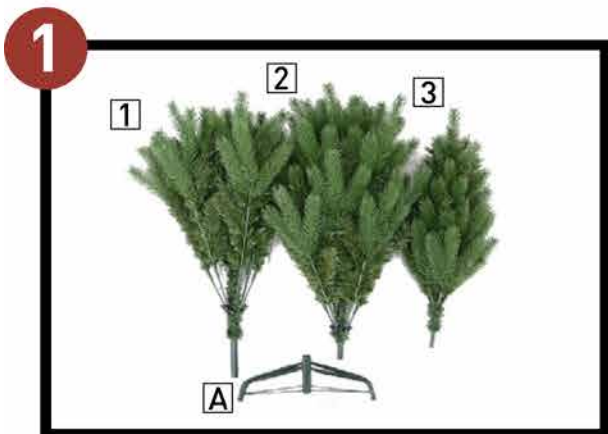

### Gran Dovre 4000 lp

Art.nr: 7033-240-4000  
H: 240 cm D: 161 cm  
P: 1 st  
PG: 80

Packa upp alla delar

Sätt ihop foten (A) med den största delen av granen (1).

Skruva åt foten

Vik ut grenarna

Sätt mellandelen (2) i den undre delen (1)