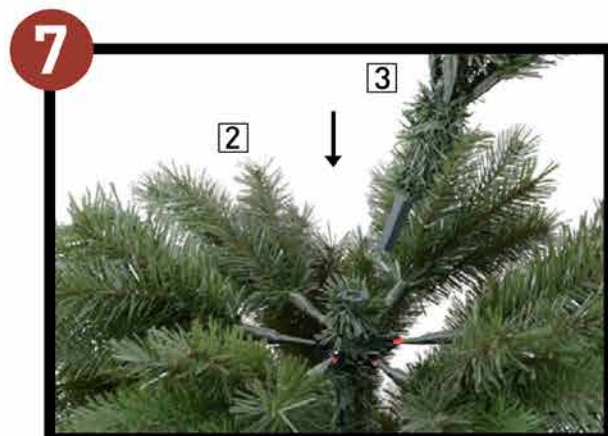

Sätt toppen (2) i mellandelen (1)