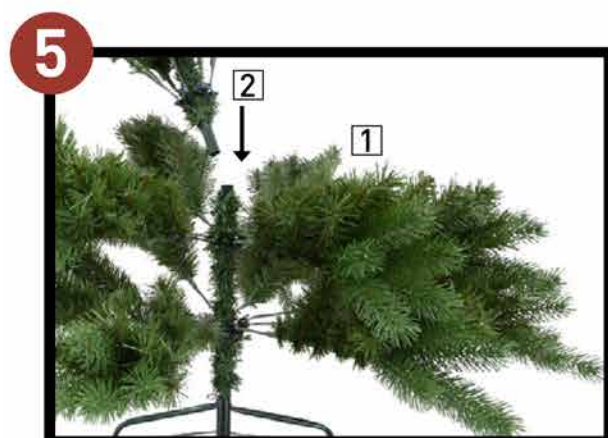

### Gran Dovre 4000 lp

Art.nr: 7033-240-4000  
H: 240 cm D: 161 cm  
P: 1 st  
PG: 80

Packa upp alla delar

Sätt ihop foten (A) med den största delen av granen (1).

Skruva åt foten

Vik ut grenarna

Sätt mellandelen (2) i den undre delen (1)