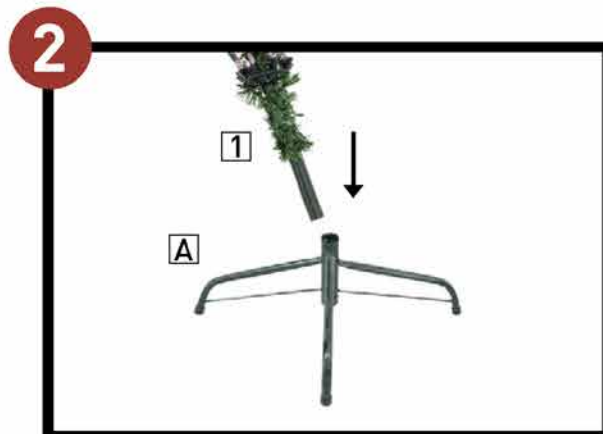

### Gran Dovre 4000 lp

Art.nr: 7033-240-4000  
H: 240 cm D: 161 cm  
P: 1 st  
PG: 80

Packa upp alla delar

Sätt ihop foten (A) med den största delen av granen (1).

Skruva åt foten

Vik ut grenarna

Sätt mellandelen (2) i den undre delen (1)